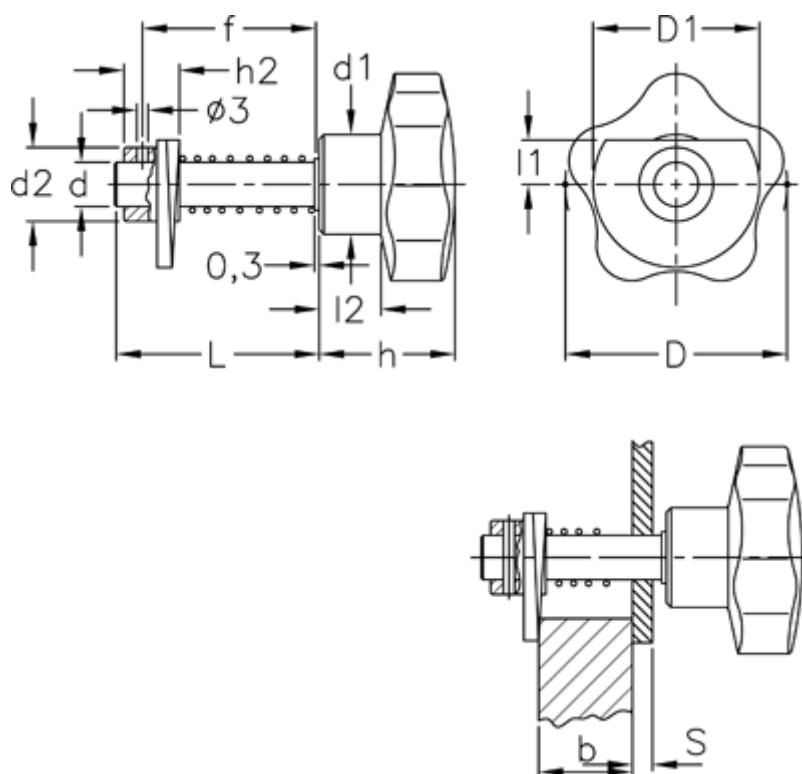

Data Sheet

Article number: 2310068465

Description: E+G Latch-type knob
VCK.362/60-3-D-INOX

Measures

D = 60

d = 12

D1 = 45

d1 = 27

d2 = 20

f = S + b + 8,5 mm

h = 37

h2 = 15

Hole size = 12 H9

L = 64

l1 = 12

l2 = 17

S+b door thickness S>5 mm = 17 til 49